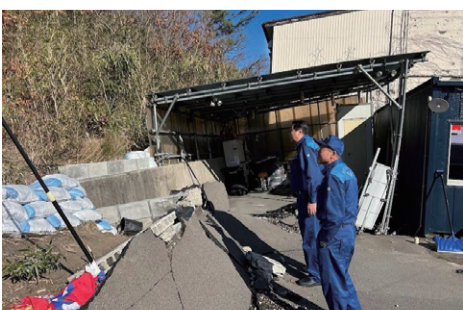

内野・坂井輪・黒埼の被害状況を県市で確認