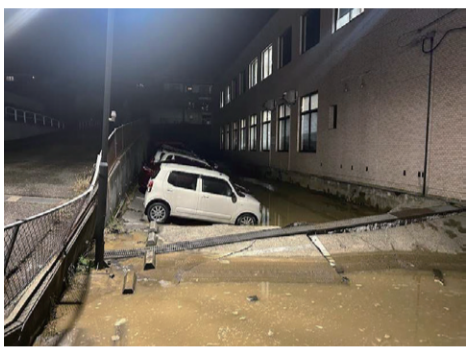

新潟県議会議員 新潟市西区選出

田村 要介

かなめ通信 県政活動報告

令和6年 能登半島地震

安心安全を取り戻す

国・県市の連携で早期復興を

らつしやいます。こんなことが正月に起こっているのだからか強い憤りと怒りすら覚えますが、あらためて犠牲になられた方々、被災をされた皆さまに心よりお見舞いを申し上げます。

元日16時8分発災

団欒のひと時を襲う

元日の団欒のひと時を襲った能登半島地震は多くの方々を命を瞬に奪い、そして我々の安寧をも脅かしました。新潟市の小学生は石川への帰省中にその命を奪われました。また、翌日の飛行機事故は避難物資を届けるために新潟を目指して羽田を飛びたとうとしていた輸送機でした。

この地震による犠牲者は200名を超え、そして未だに所在が分からない方々も大勢います。

いる中野小屋地域のその被害は甚大で、それぞれに特徴が違う被災状況となっております。

新潟市の罹災証明書の発行には14日現在約7000軒近い申請があり、その約8割が新潟市西区に集中しています。

被災状況が見えてきた翌2日、3日は地元の中野小屋、大友地区の対応に追われました。被害は予想を大きく上回るものでした。中野小屋連絡所までの道は農作業小屋の倒壊で2か所封鎖、家屋の被害も甚大でした。

一番困ったのは役所への伝達、やり取りでした。正月ということもあり、なかなか被災状況が役所に伝わりません。伝わっても対応が追いつかない状態であることは容易に想像ができました。

そこで取った手段が

被災状況が見えてきた翌2日、3日は地元の中野小屋、大友地区の対応に追われました。被害は予想を大きく上回るものでした。中野小屋連絡所までの道は農作業小屋の倒壊で2か所封鎖、家屋の被害も甚大でした。

令和6年1月 第23号

行 新潟県議会議員 田村 要介
新潟市西区五十嵐中島4-23-8
TEL 025-378-0592

TV報道の力を借りること。各局に写真で送ったところ、すぐに反応がありました。多くのTV局に取り上げていただいた結果、対応がスムーズになったことは言うまでもありません。

また、地図と写真入りで被災地の状況をまとめ、夜の間にメールで伝達。役所とのやり取りを無駄のないように心がけました。真つ先に駆けつけた細田健一代議士から液状化対

3日からは環境省の国定勇人政務官や新潟市議会議員の同志らと被災地を巡り、窮状を共有していただきました。中原八一市長からも自らの足で現場に入っていたいただきました。

液状化対策や被災ゴミの受け入れ延長、農舎など家屋以外の建物の解体・処分費の適用拡大など、この被災地を踏みながら交わした意見交換が今後の施策に反映されるはずで

自民党新潟支部県市議団から国会議員団へ要望を提出させていただきました。今回の災害は激甚災害に指定されました。また、強く訴えた本激の指定が叶い、新潟も同じ補助率が適用されることになりました。←裏面へ

激甚災害に指定

強い訴え、本激指定が叶う

3日からは環境省の国定勇人政務官や新潟市議会議員の同志らと被災地を巡り、窮状を共有していただきました。中原八一市長からも自らの足で現場に入っていたいただきました。

液状化対策や被災ゴミの受け入れ延長、農舎など家屋以外の建物の解体・処分費の適用拡大など、この被災地を踏みながら交わした意見交換が今後の施策に反映されるはずで

自民党新潟支部県市議団から国会議員団へ要望を提出させていただきました。今回の災害は激甚災害に指定されました。また、強く訴えた本激の指定が叶い、新潟も同じ補助率が適用されることになりました。←裏面へ